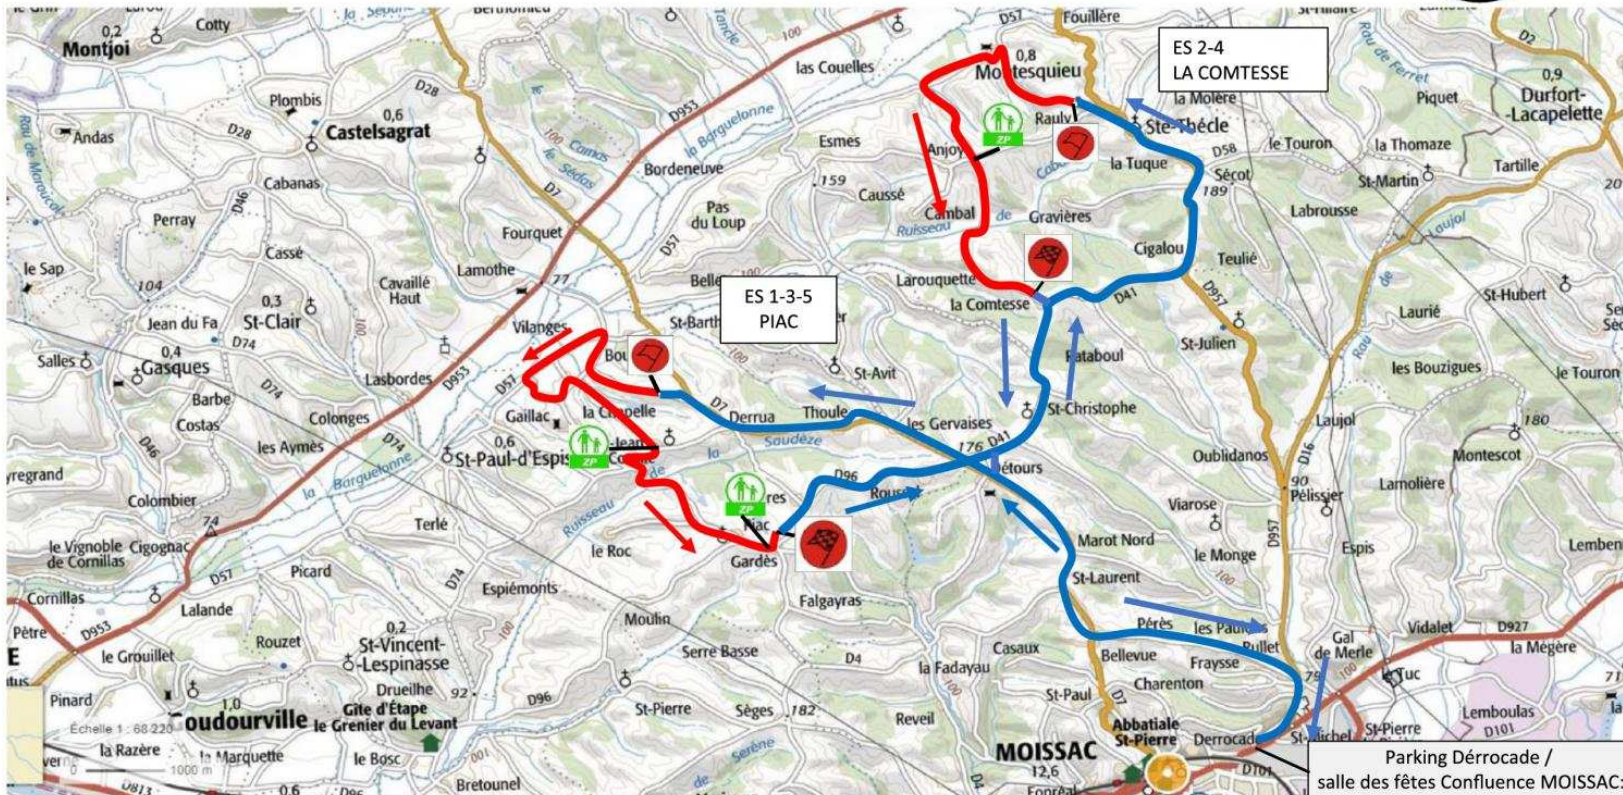

12 & 13 septembre 2020
 31ème Rallye du Chasselas Carte générale

-  Zone public
-  itinéraires des liaisons
-  Spéciales

Parking Dérrocade /
 salle des fêtes Confluence MOISSAC:
 vérifications Administratives
 et techniques 14h30-19h15
 Parc Fermé et Parc Assistance

SAUVEZ DES VIES
RESTEZ PRUDENTS

-  Se laver régulièrement les mains ou utiliser une solution hydro-alcoolique
-  Tousser ou éternuer dans son coude ou dans un mouchoir
-  Se moucher dans un mouchoir à usage unique puis le jeter
-  Éviter de se toucher le visage
-  Respecter une distance d'au moins un mètre avec les autres
-  Saluer sans serrer la main et arrêter les embrassades
-  En complément de ces gestes, porter un masque quand la distance d'un mètre ne peut pas être respectée