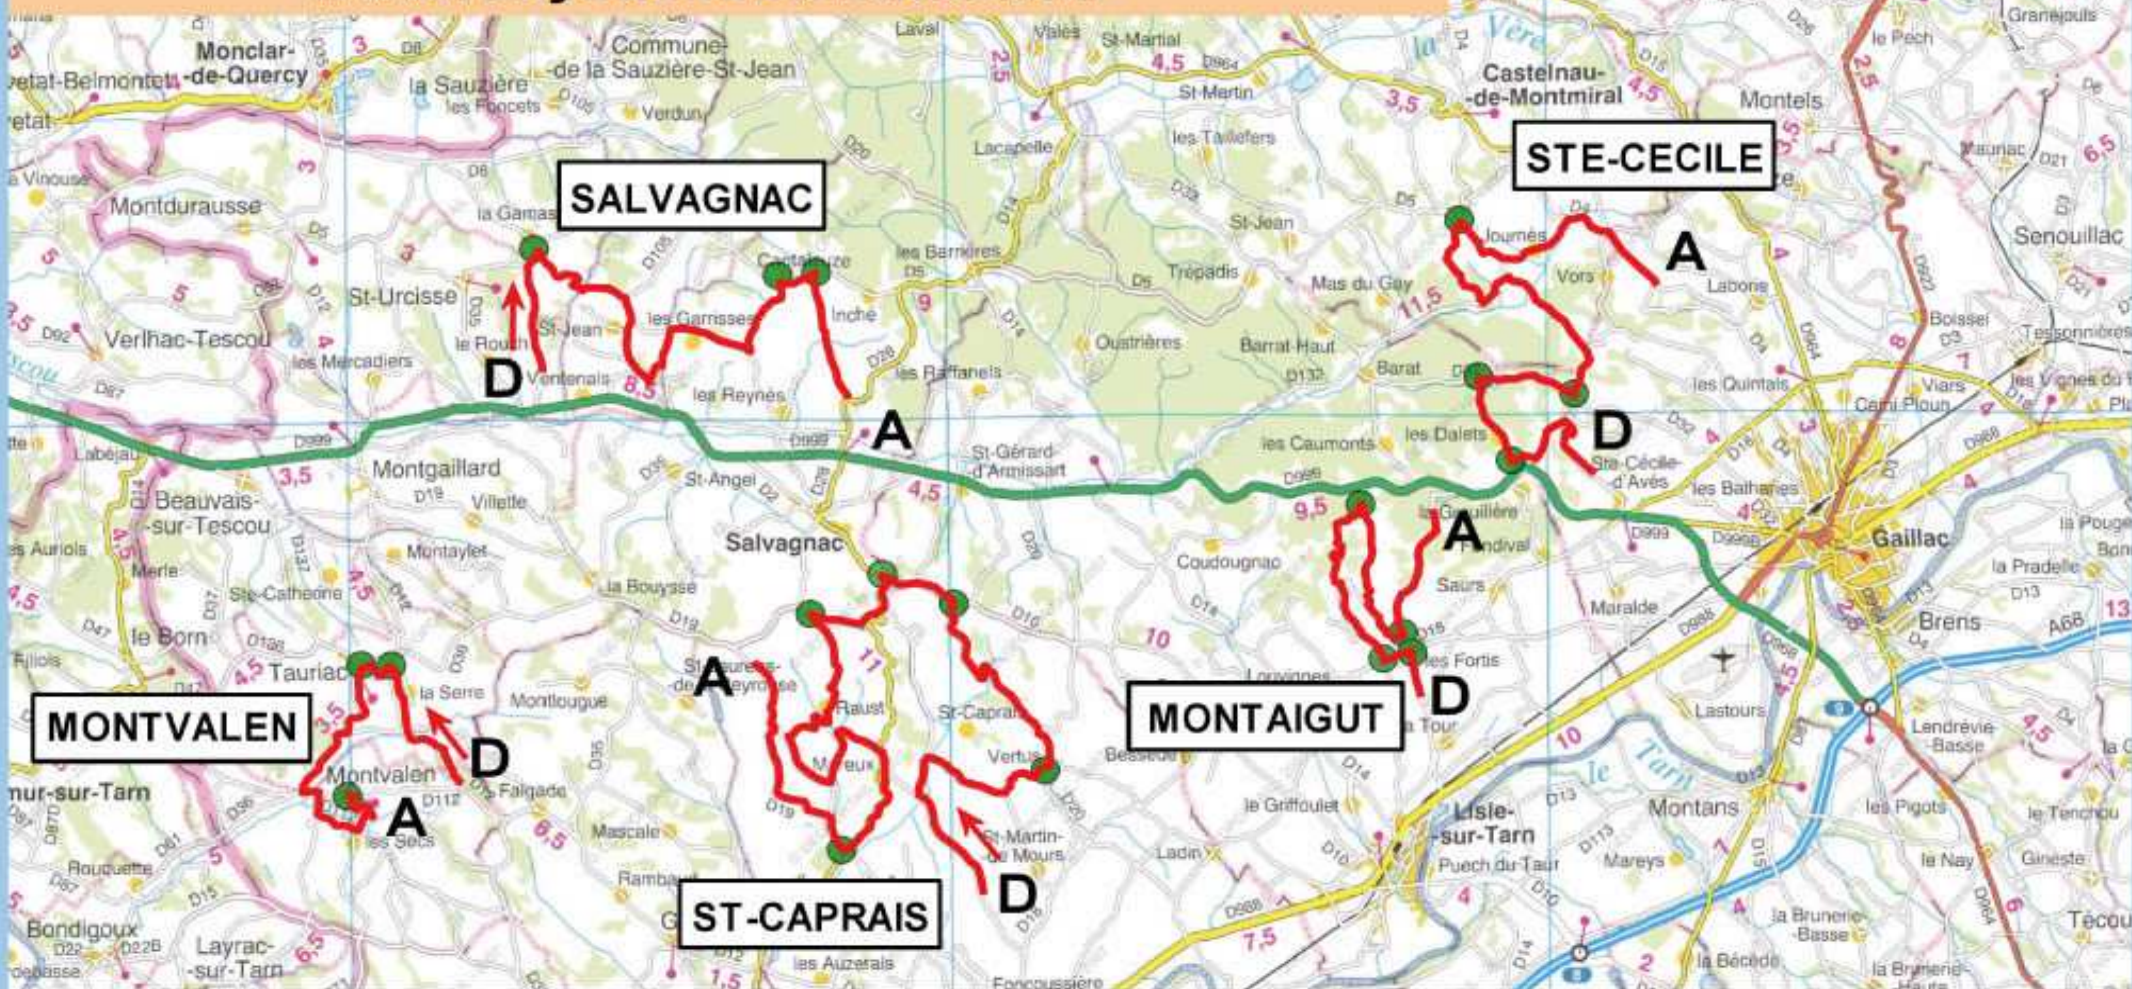

33ème RALLYE NATIONAL DES CÔTES DU TARN

26-27-28 octobre 2018

www.rallyedescotesdutarn.fr

ATTENTION !!! : Les routes utilisées pour les spéciales sont fermées à la circulation 1H30 avant la 1ère voiture

Samedi 27	ES 1	ES 2	ES 3	ES 4	ES 5	ES 6	Dimanche 28	ES 7	ES 8	ES 9	ES 10	ES 11
MONTAIGUT	14 H 35'			18 H 29'			SAINT CAPRAIS	08 H 45'		12 H 01'		15 H 17'
SAINTE CECILE		14 H 58'			18 H 52'		MONTVALEN		09 H 31'		12 H 47'	
SALVAGNAC			15 H 56'			19 H 50'						