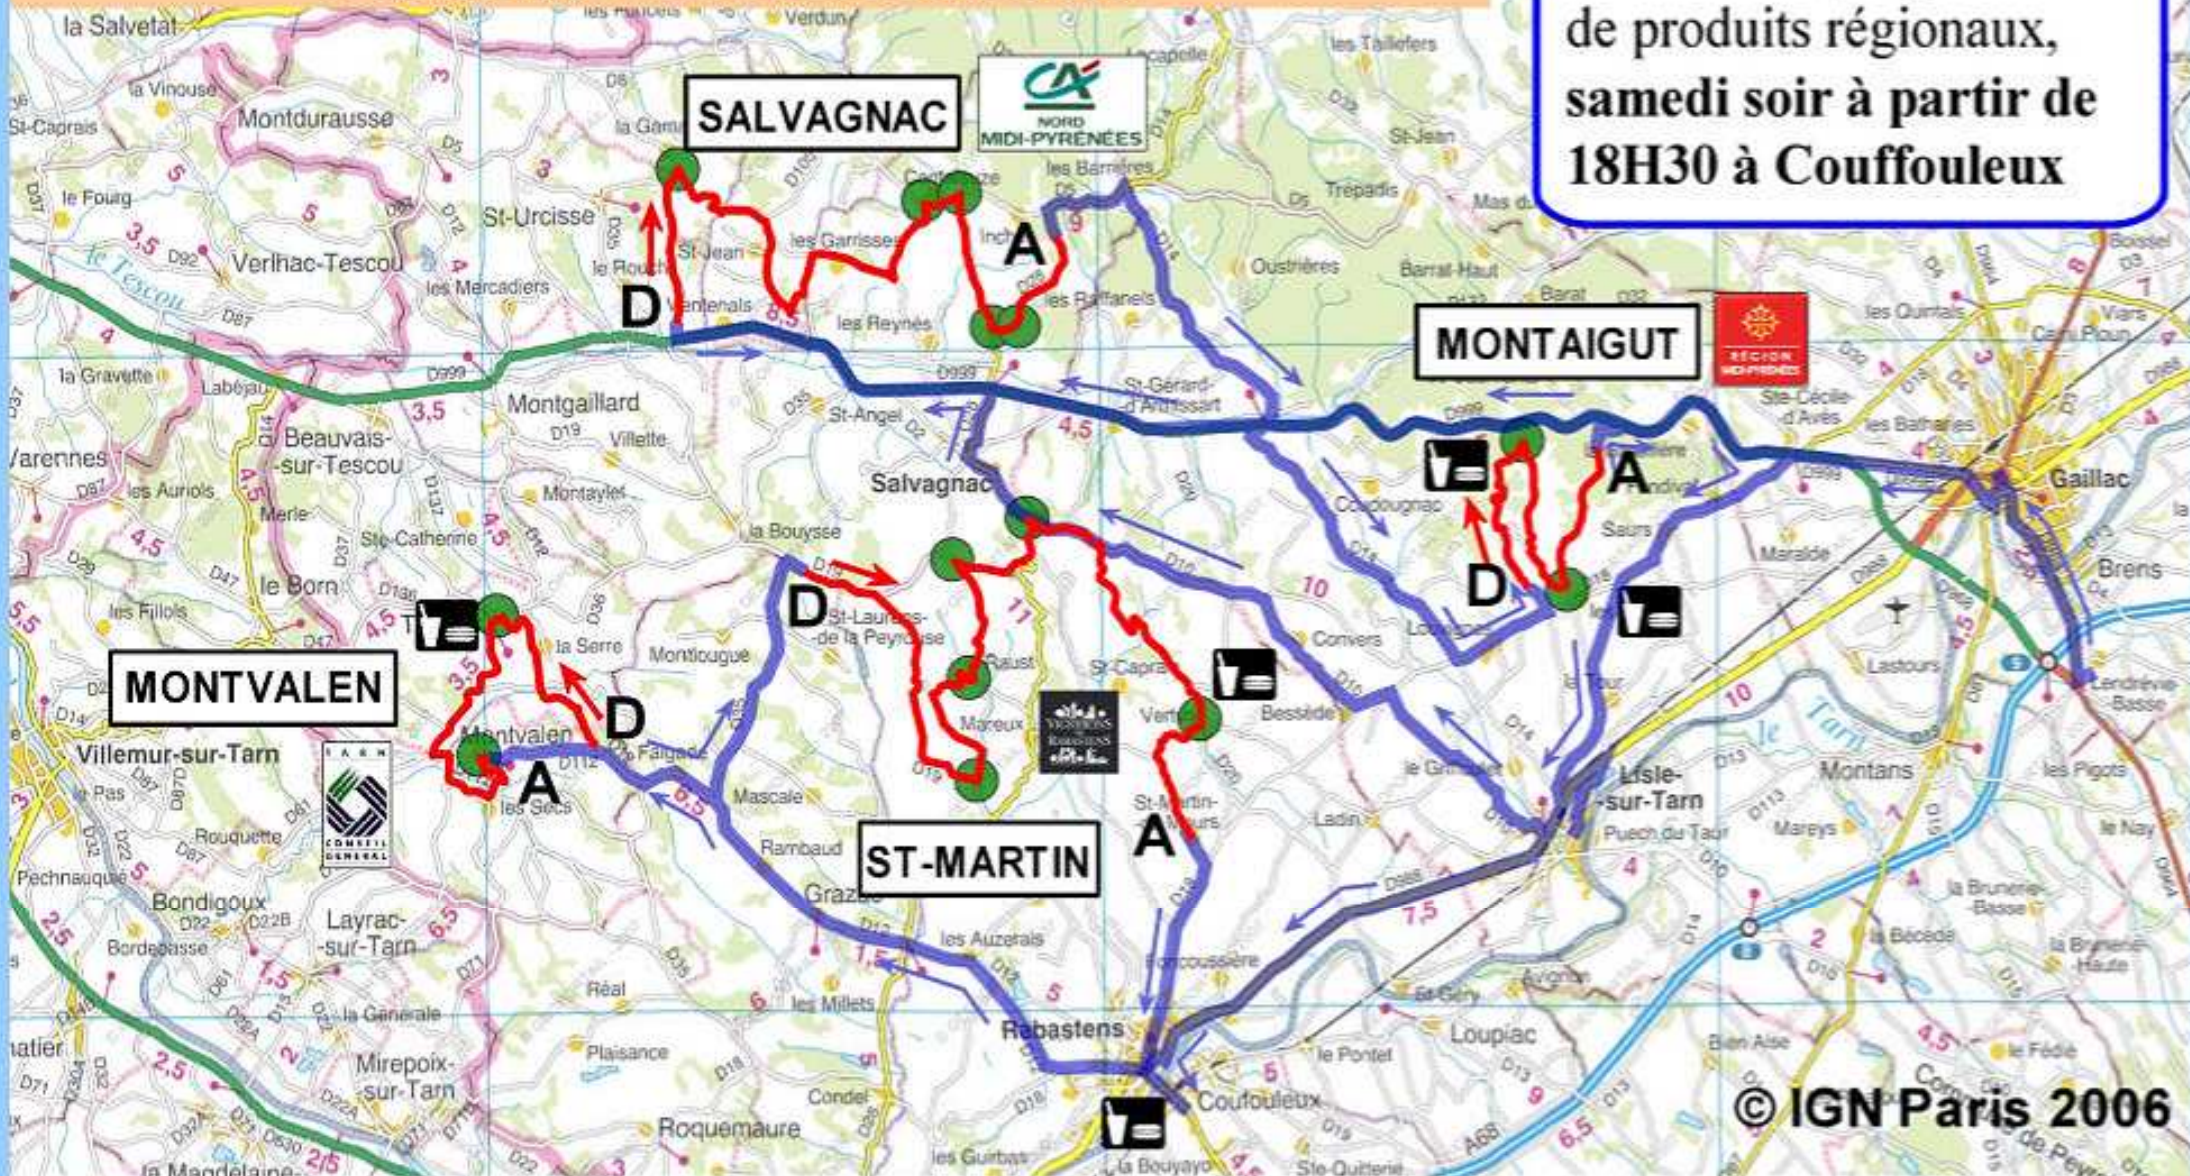

# 29ème RALLYE NATIONAL DES CÔTES DU TARN

25 et 26 octobre 2014  
[www.rallyedescotesdutarn.fr](http://www.rallyedescotesdutarn.fr)

Soirée animation, buvette, restauration, dégustation de produits régionaux, samedi soir à partir de 18H30 à Couffouleux

© IGN Paris 2006

- Zone Public
- Point Restauration
- Epreuves Chronométrées
- Parcours Liaisons

**ATTENTION !!! Les routes utilisées pour les spéciales sont fermées à la circulation 1 HEURE avant la première voiture**

	Samedi 25	ES. 1	ES. 2	ES. 3	ES. 4	Attention changement d'heure ce WE	Dimanche 26	ES. 5	ES. 6	ES. 7	ES. 8	ES. 9	ES. 10	
SALVAGNAC		14 H 23'		17 H 34'				MONTVALEN	8 H 58'		11 H 54'		14 H 45'	
MONTAIGUT			14 H 56'		18 H 14'			SAINT MARTIN		9 H 26'		12 H 22'		15 H 13'