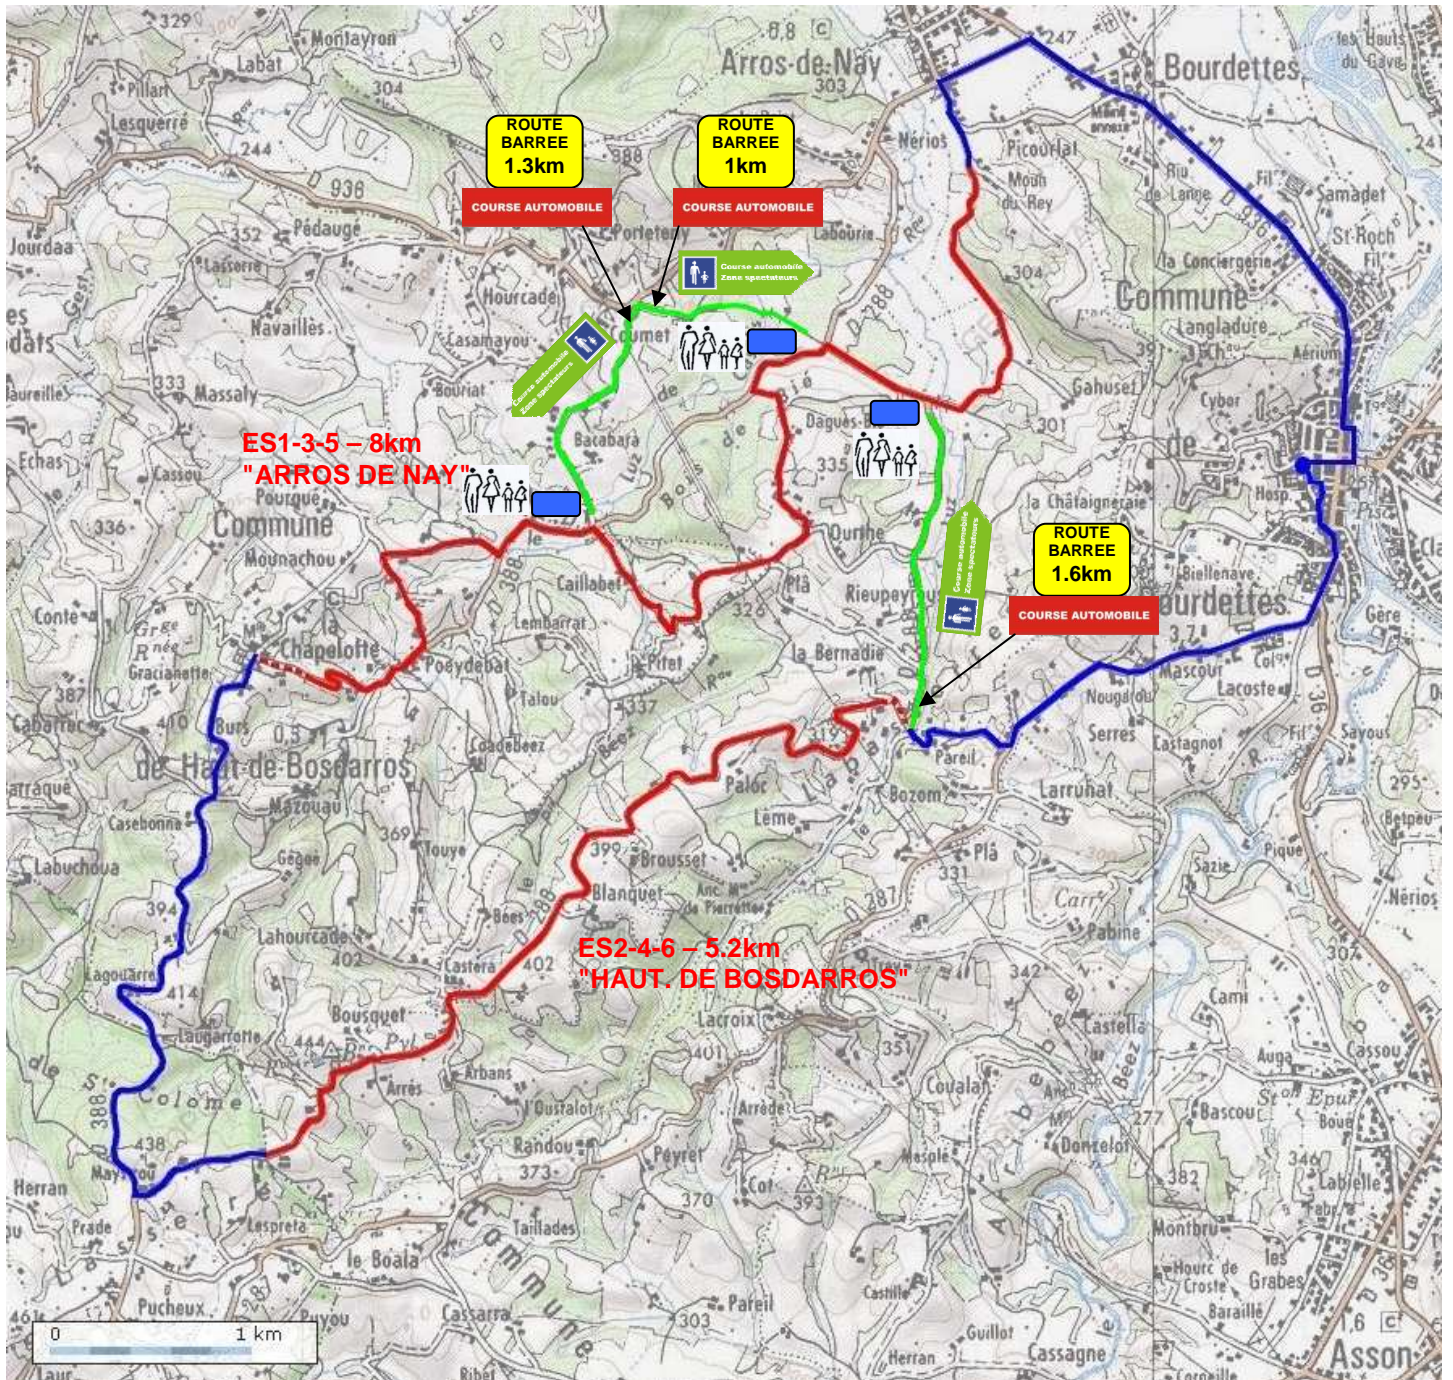

RALLYE REGIONAL DU BEARN

PLAN D'ACCES ET ZONES "PUBLIC"

NOTES:

- 3 zones "public" sur la spéciale "Arros de Nay"
- Pas de zone "public" sur la spéciale "Haut de Bosdarros"