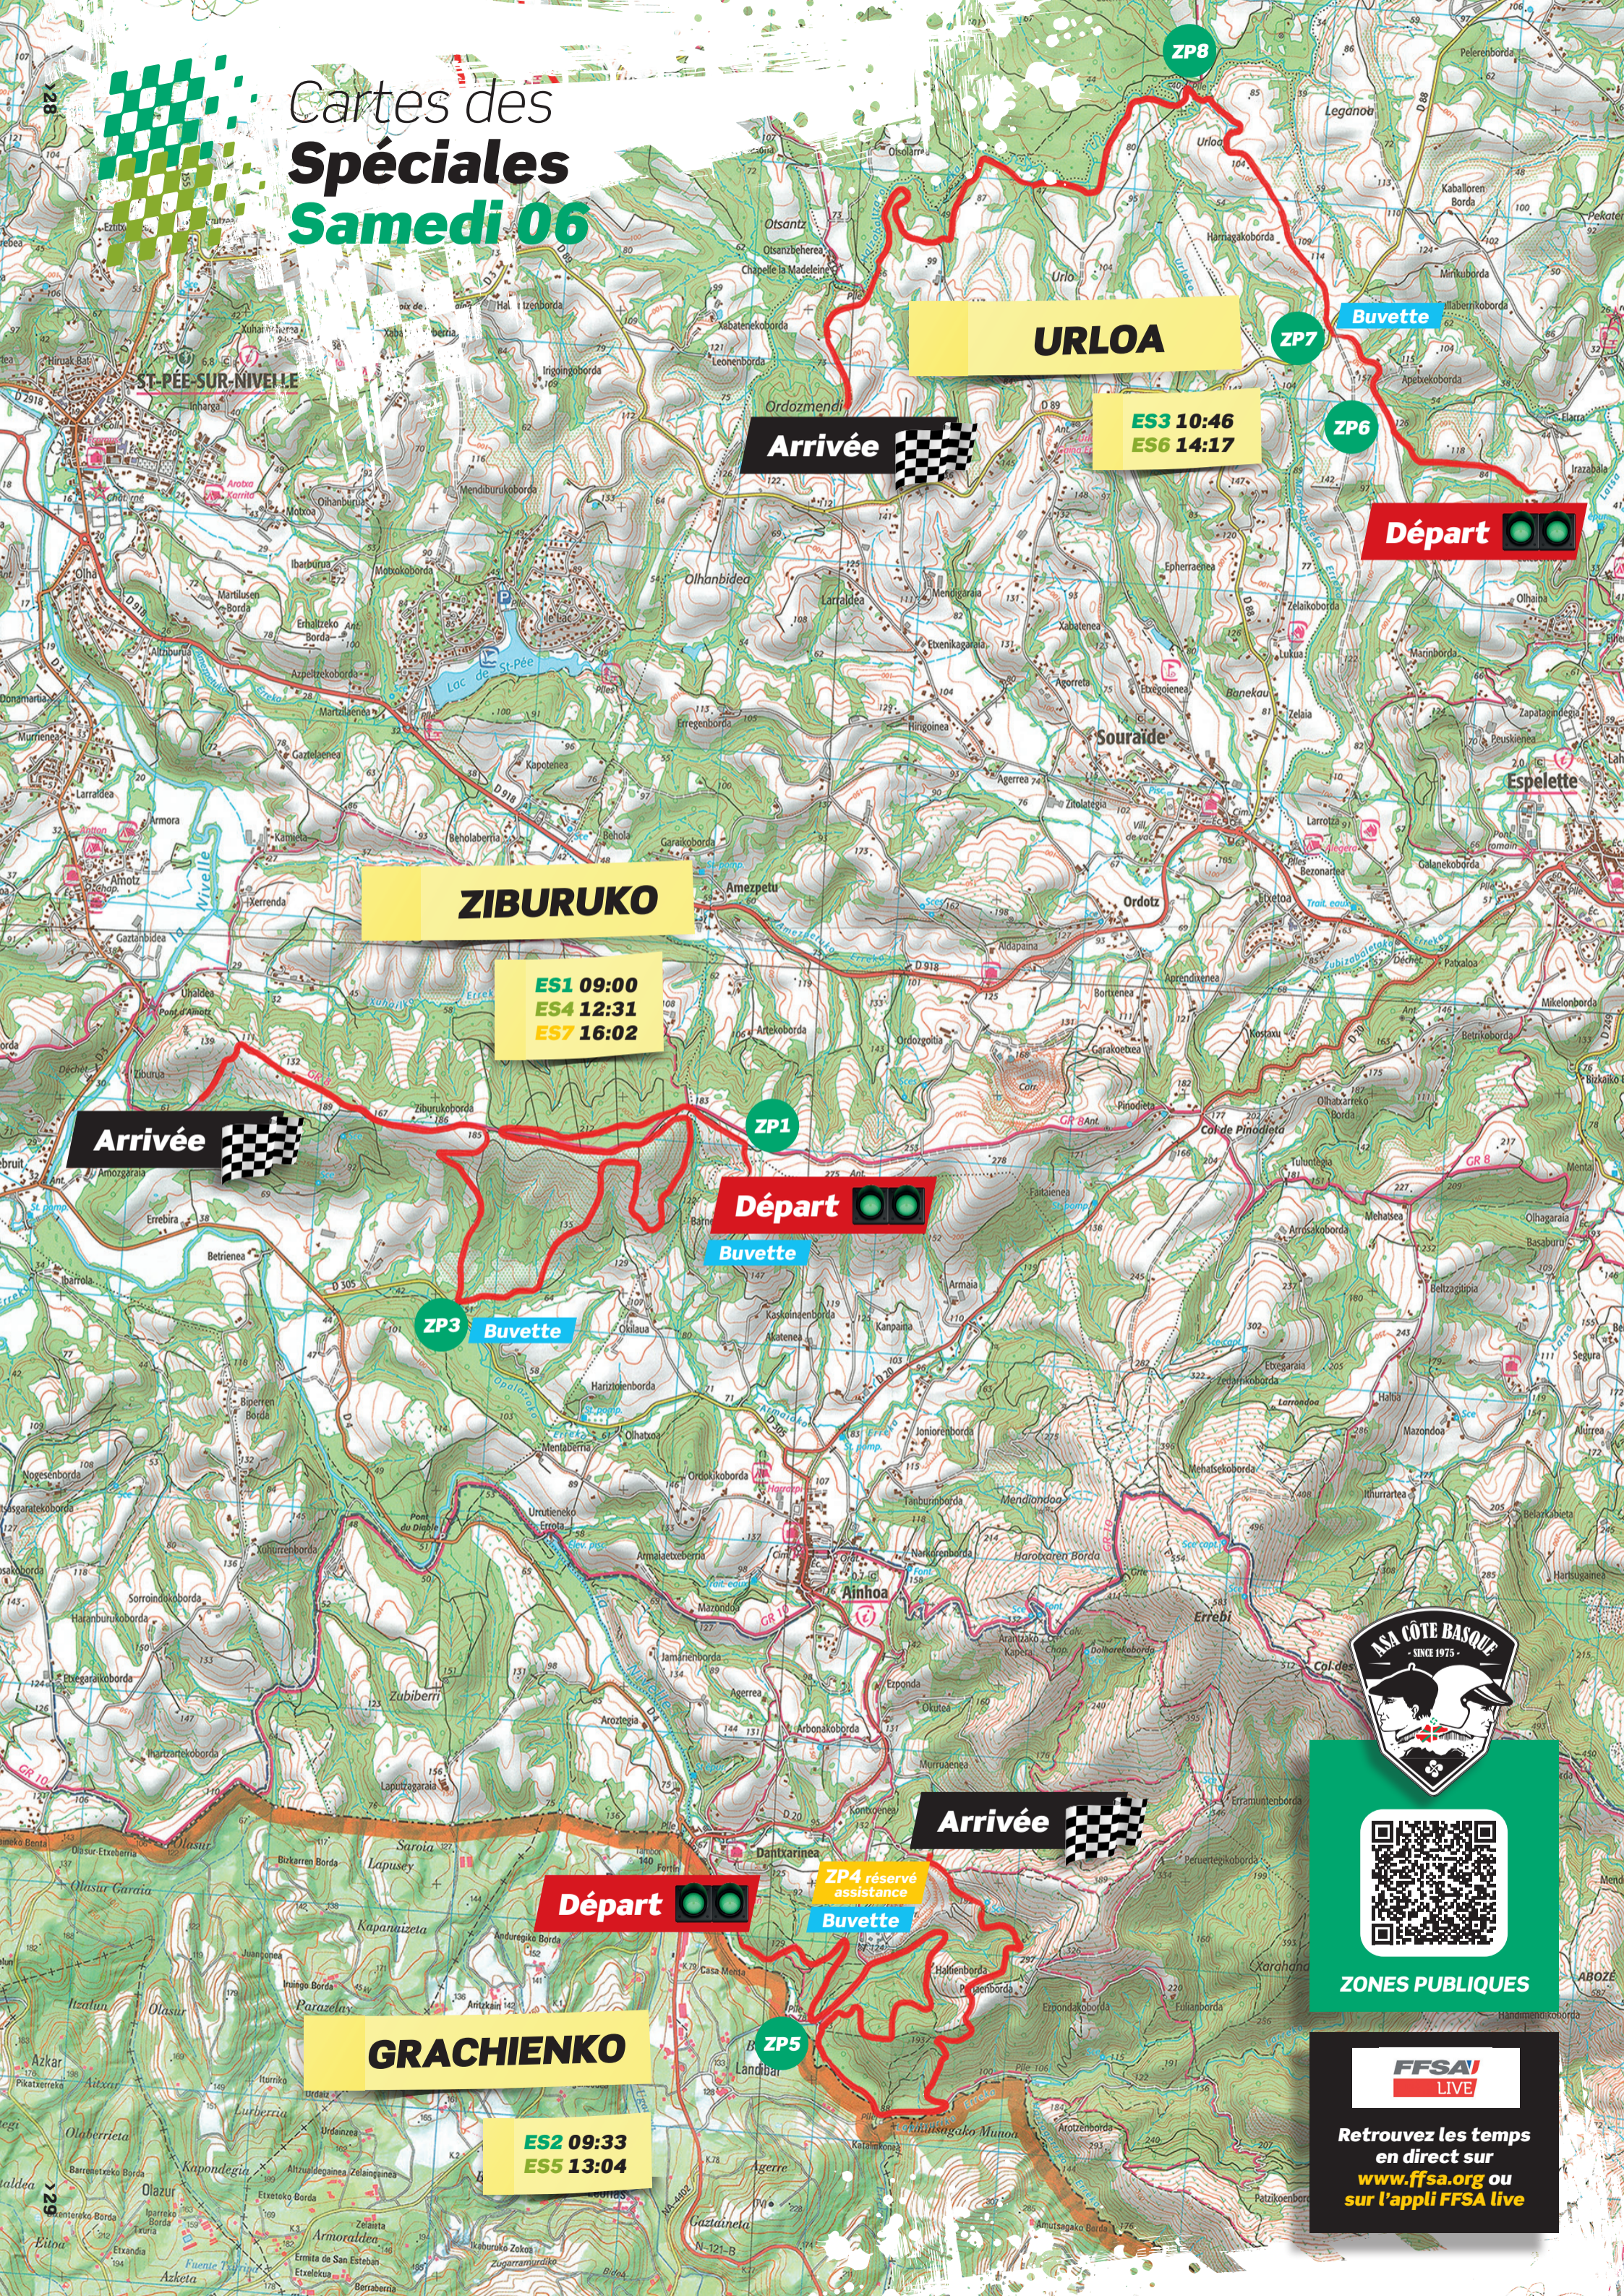

Cartes des Spéciales Samedi 06

URLOA

Arrivée

ES3 10:46
ES6 14:17

Départ

ZIBURUKO

ES1 09:00
ES4 12:31
ES7 16:02

Arrivée

Départ

ZP3 Buvette

Buvette

ZONES PUBLIQUES

Arrivée

Départ

ZP4 réservée assistance
Buvette

GRACHIENKO

ES2 09:33
ES5 13:04

Retrouvez les temps
en direct sur
www.ffsa.org ou
sur l'appli **FFSA live**

Cartes des Spéciales Dimanche 07

Départ

Départ

XIPA

ES8 09:04
ES10 11:35
ES12 14:06

Arrivée

Arrivée

BOIS DE ST-PÉE

ES9 09:37
ES11 12:08
ES13 14:39

ZONES PUBLIQUES

FFSA LIVE
Retrouvez les temps
en direct sur
www.ffsa.org ou
sur l'appli **FFSA live**