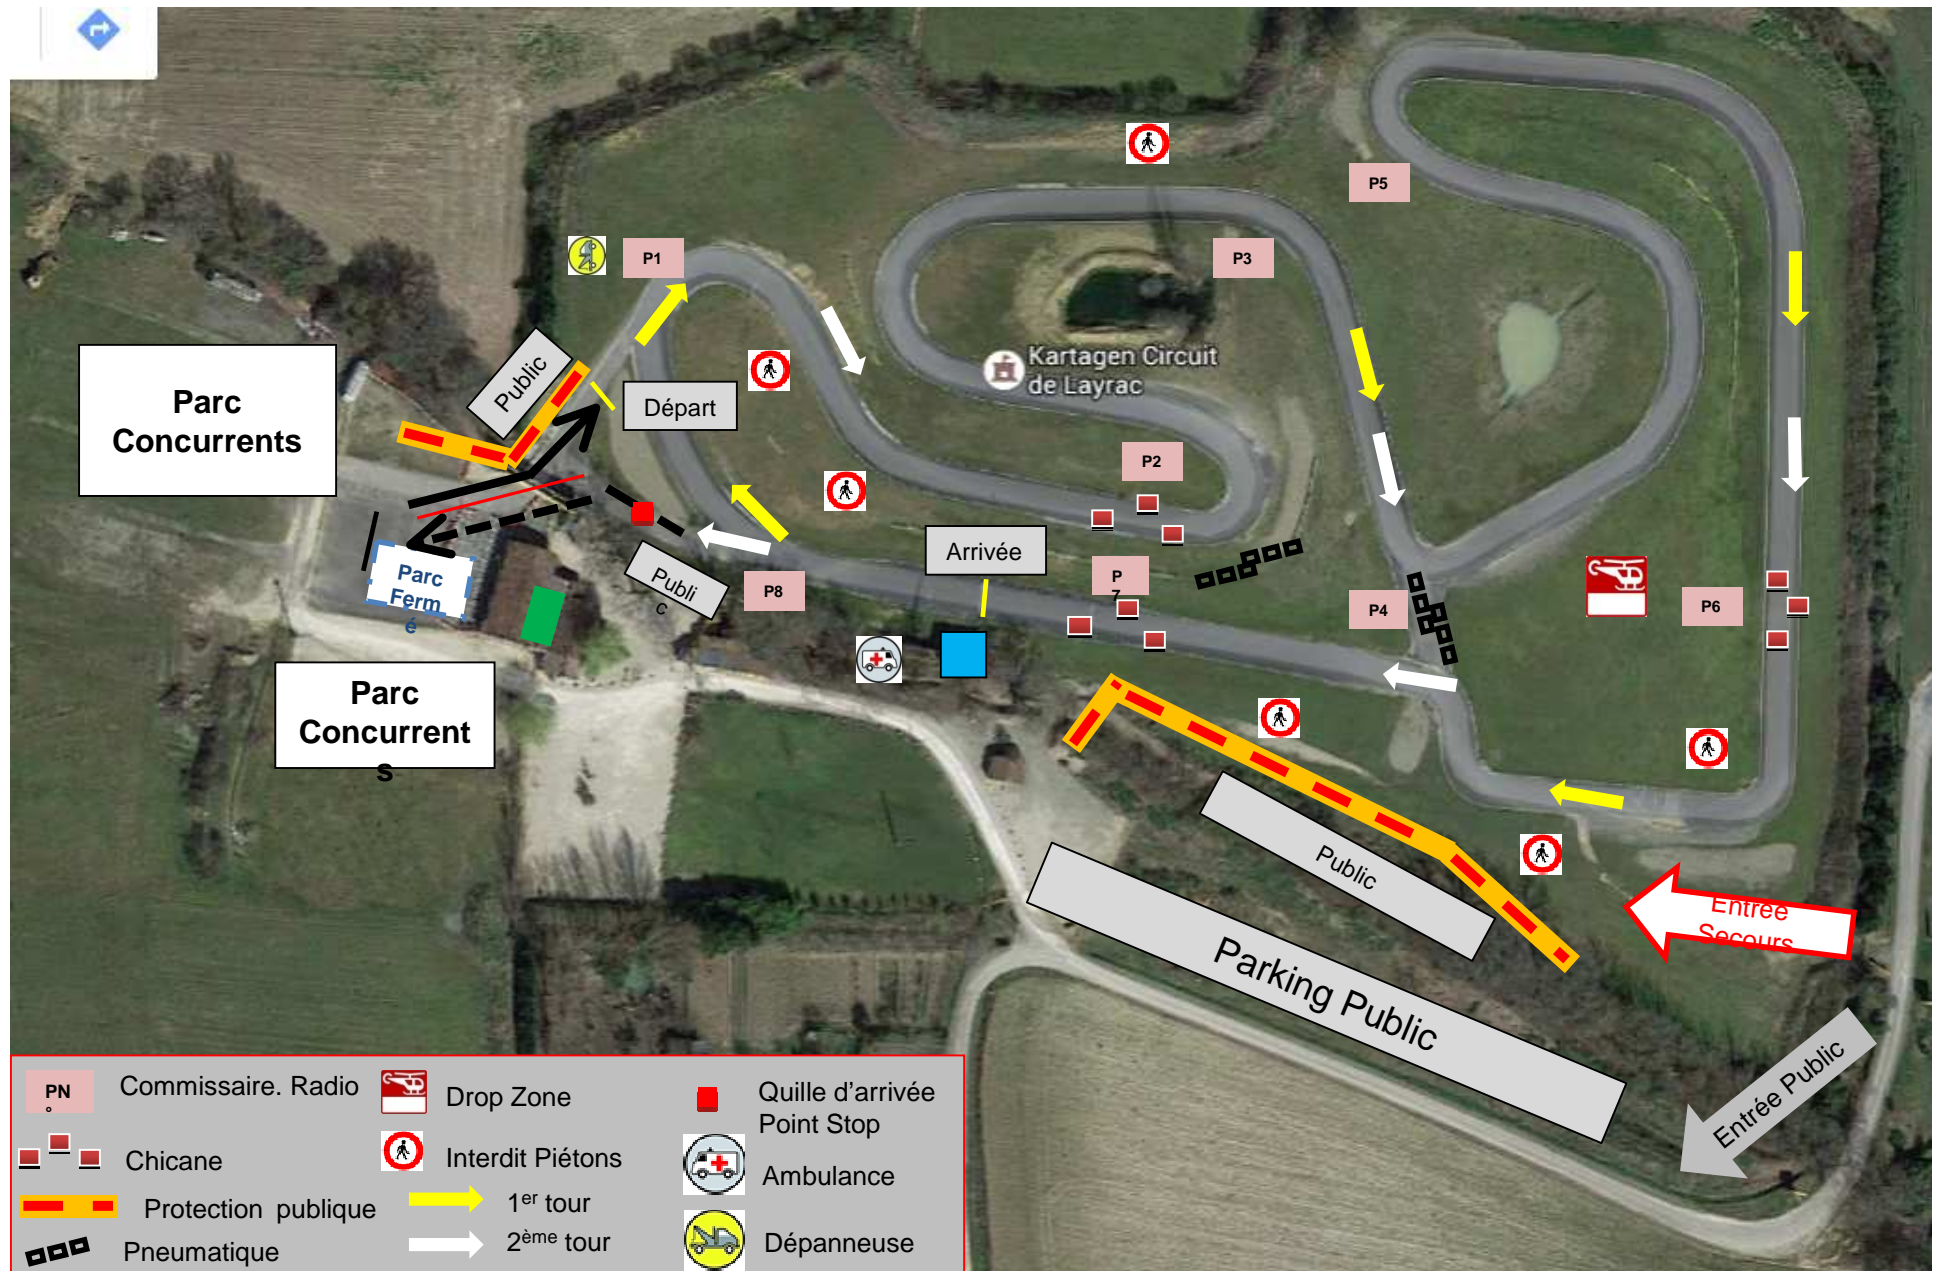

8ème Slalom Régional de LAYRAC LF KARTING – 6 AOUT 2023 – Plan détaillé

■ Administratif
 ■ PC Course/Médecin
 → Parcours pré-grille
 - - - → Sortie Piste

■ PN	Commissaire. Radio		Drop Zone	■	Quille d'arrivée Point Stop
	Chicane		Interdit Piétons		Ambulance
	Protection publique		1 ^{er} tour		Dépanneuse
	Pneumatique		2 ^{ème} tour		