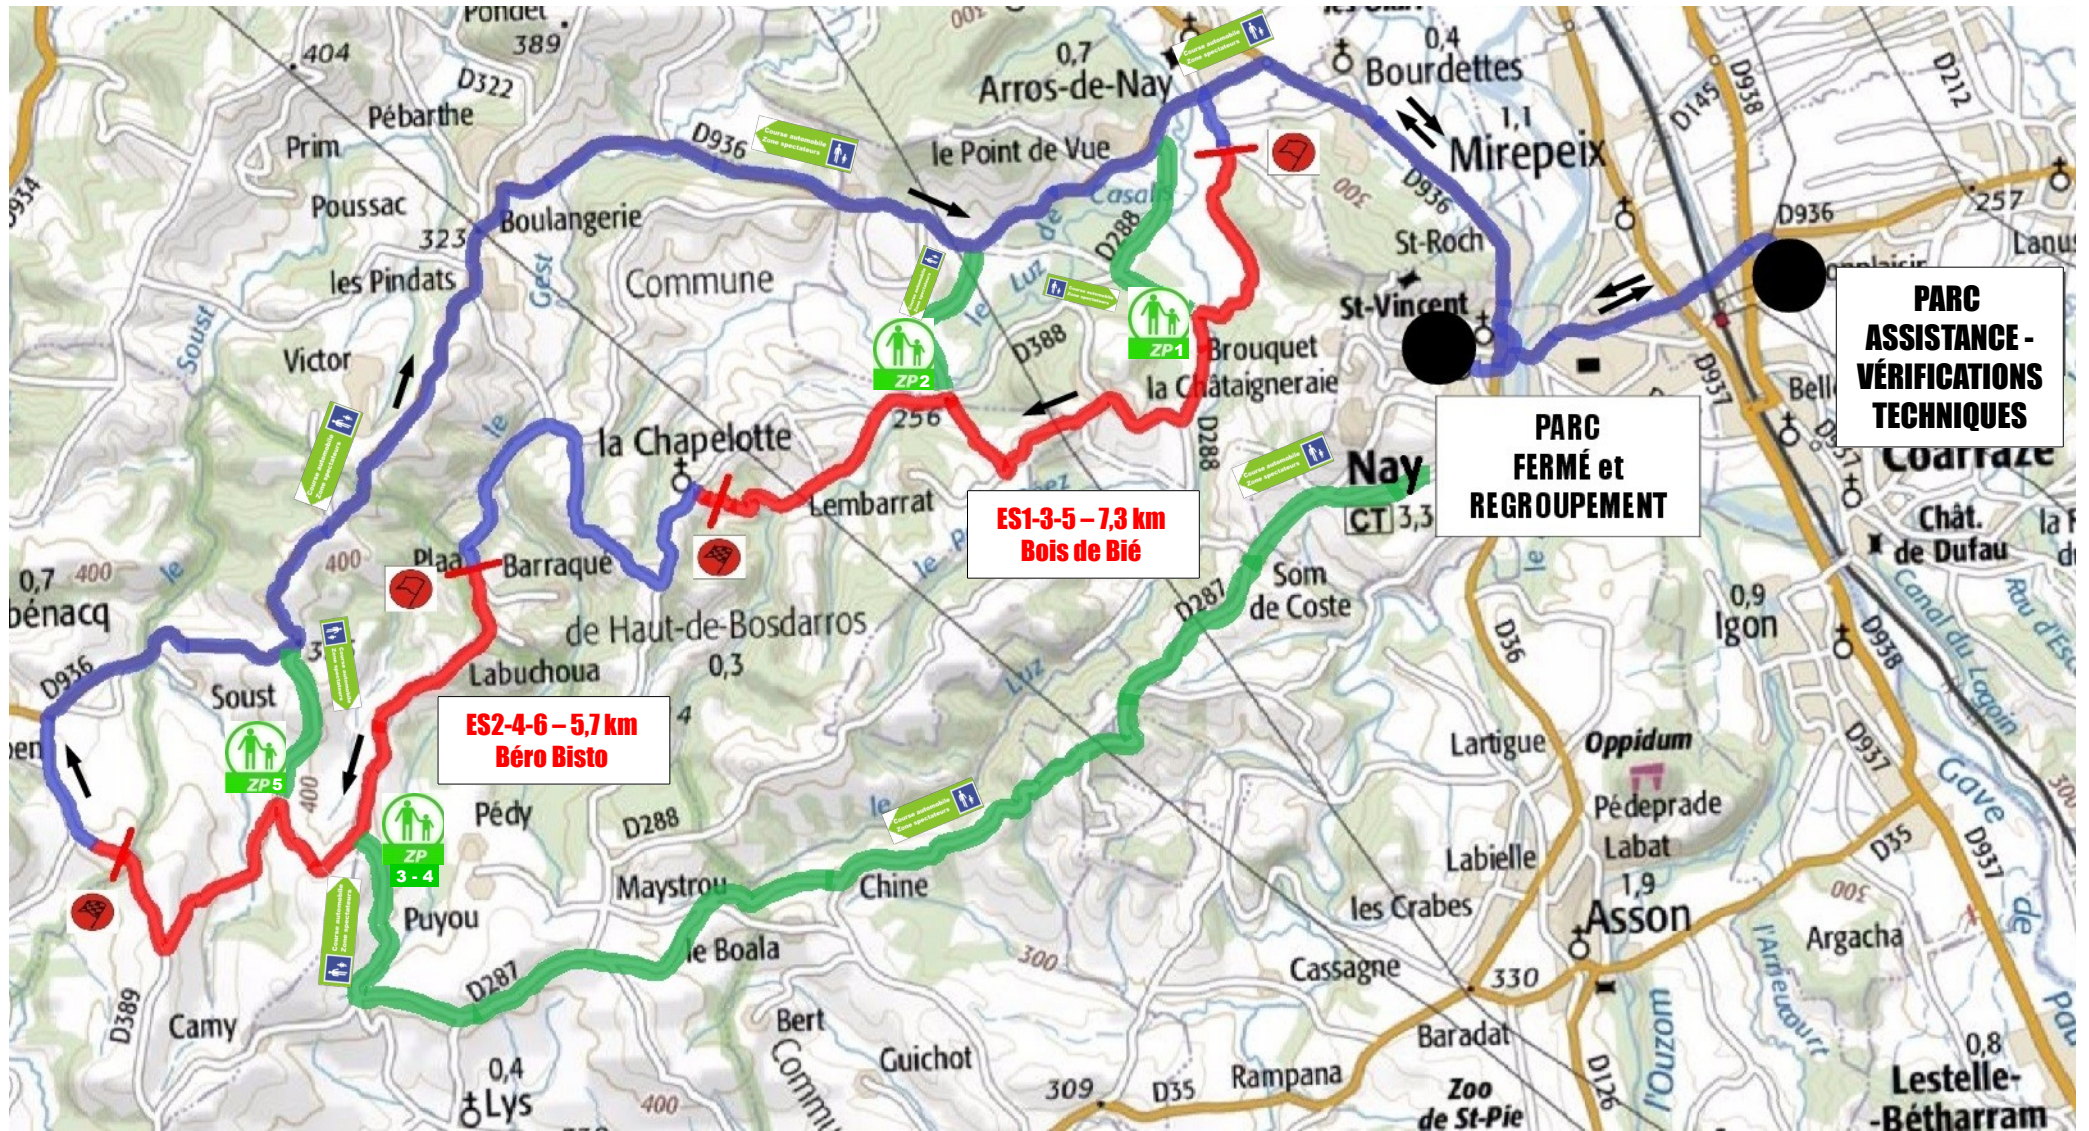

20^e RALLYE RÉGIONAL DU BÉARN

8 JUILLET 2017 - PLAN D'ACCÈS ET ZONES PUBLIC

Légende :

 : Accès zones public

 : Zones public

 : Secteurs chronométrés

 : Liaison concurrents