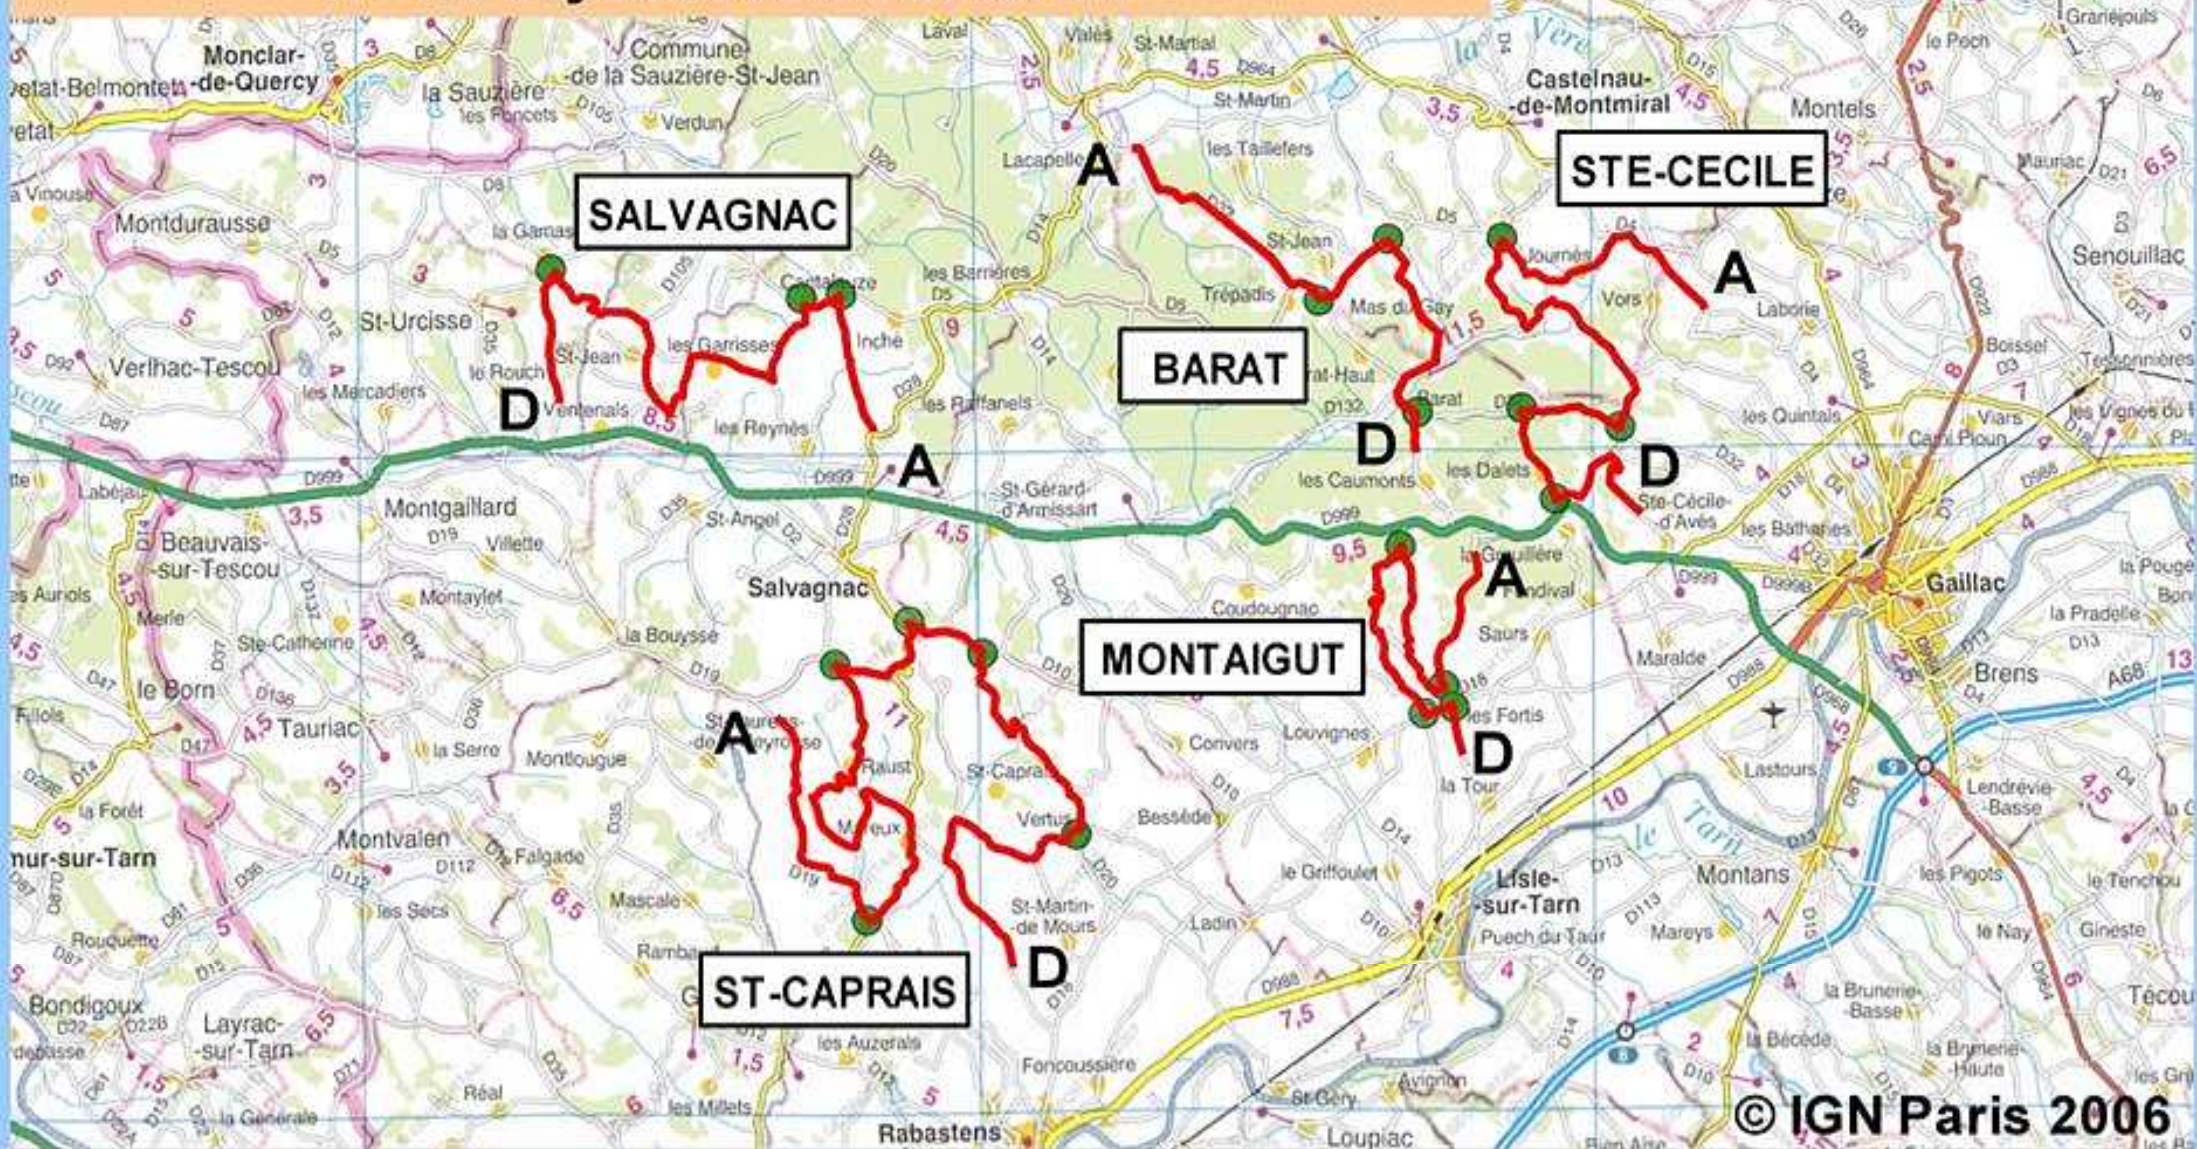

32ème RALLYE NATIONAL DES CÔTES DU TARN

20-21-22 octobre 2017
www.rallyedescotesdutarn.fr

© IGN Paris 2006

ATTENTION !!! Les routes utilisées pour les spéciales sont fermées à la circulation, au plus tard, 1H15 avant la 1ère voiture de course

vendredi	ES 1	ES 2	samedi	ES 3	ES 4	ES 5	ES 6	ES 7	dimanche	ES 8	ES 9	ES 10	ES 11
Montaigut	21H06		St Caprais	09H41		13H10		16H39	Montaigut	9H01		11H40	
Barat		21H29	Salvagnac		10H27		13H56		Ste Cécile		09H24		12H03