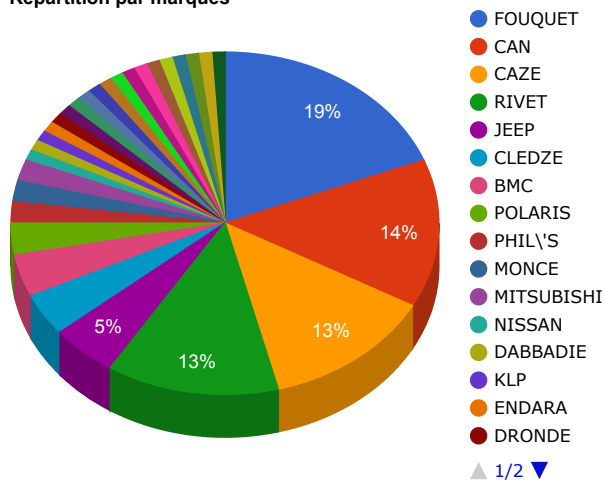

100 partants

Répartition par marques